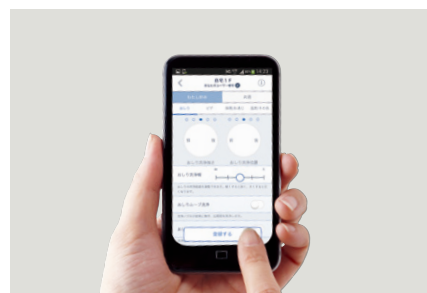

洗剤の泡で自動洗浄
[激落ちバブル]

トビハネヨゴレをおさえる
[トリプル汚れガード]

オゾン水で自動除菌★1
OZONE WATER
(タイプ0・タイプ1)

壁のニオイも自動脱臭★2
ナノイーX
(タイプ0のみ)

スマートフォン連携で便利をサポート
[アラウーノアプリ]

実使用空間での実証効果ではありません。(設置環境、使用状況により効果は異なります。) ★1 オゾン水洗浄30秒後の効果です。(※1) ★2 約5m3空間での約1時間後の効果です。(※2)
※1【試験機関】大阪府立大学 【試験方法】オゾン水で洗浄後、試験片に残存した菌数を測定【抑制の方法】オゾン水で洗浄【対象】付着した菌【試験結果】オゾン水洗浄30秒で99%以上抑制(第20180326-001号)(試験は1種類のみの菌で実施)
※2【試験機関】パナソニック(株)プロダクト解析センター 【試験方法】試験室(約5m³)において6段階臭気強度表示法により検証【脱臭の方法】「ナノイー」を放出【対象】付着したトイレ臭【試験結果】1時間で臭気強度1以上低減(1V332-180307-K01)

インテリアを楽しめる色柄・素材感

ダークなインテリアにもなじむ
スティックリモコン

カラーコーディネーション

便ふたカラーや手洗いの
扉柄、床柄など
トイレ空間を自在に
シミュレーションできます。

■寸法図(単位:mm)

	ナノイーX 搭載	オゾン ウォーター搭載	激落ち バブル	トリプル 汚れガード	オート開閉	オート洗浄 ^{※1}	オート脱臭	瞬間温水	電池式 停電対応	速暖便座	温風乾燥	LED照明	流水音	アプリ対応	アームレスト
タイプ0	●	●	●	●	●	●	●	●	●	●	●	●	●	あり/なし	● ^{※2}
タイプ1	—	●	●	●	●	●	●	●	●	●	—	●	—	あり/なし	● ^{※2}
タイプ2	—	—	●	●	●	●	●	●	●	●	—	—	—	あり/なし	● ^{※2}