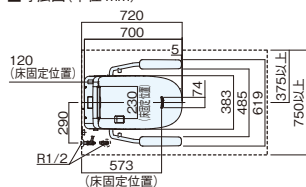

インテリアを楽しめる色柄・素材感

ダークなインテリアにもなじむ
スティックリモコン

カラーコーディネーション

便ふたカラーや手洗いの
扉柄、床柄など
トイレ空間を自在に
シミュレーションできます。

■寸法図(単位:mm)

	ナノイーX 搭載	オゾン ウォーター搭載	激落ち バブル	トリプル 汚れガード	オート開閉	オート洗浄 ^{※1}	オート脱臭	瞬間温水	電池式 停電対応	速暖便座	温風乾燥	LED照明	流水音	アプリ対応	アームレスト
タイプ0	●	●	●	●	●	●	●	●	●	●	●	●	●	あり/なし	● ^{※2}
タイプ1	—	●	●	●	●	●	●	●	●	●	—	●	—	あり/なし	● ^{※2}
タイプ2	—	—	●	●	●	●	●	●	●	●	—	—	—	あり/なし	● ^{※2}

※1 座った場合のみ。着座での小用の場合は、10秒以上50秒以内であれば小洗浄を行います。

※2 便器中心から左右375mm以内・奥行800mm以内に、カウンターやペーパーホルダーなどの壁面固定物がないことを確認してください。固定物にアームレストがぶつかるおそれがあります。