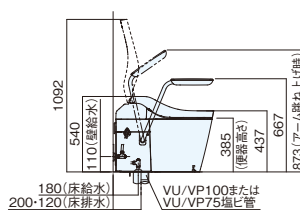

インテリアを楽しめる色柄・素材感

ダークなインテリアにもなじむ
スティックリモコン

カラーコーディネーション

便ふたカラーや手洗いの
扉柄、床柄など
トイレ空間を自在に
シミュレーションできます。

■寸法図(単位:mm)

	ナノイーX 搭載	オゾン ウォーター搭載	激落ち バブル	トリプル 汚れガード	オート開閉	オート洗浄 ^{※1}	オート脱臭	瞬間温水	電池式 停電対応	速暖便座	温風乾燥	LED照明	流水音	アプリ対応	アームレスト
タイプ0	●	●	●	●	●	●	●	●	●	●	●	●	●	あり/なし	● ^{※2}
タイプ1	—	●	●	●	●	●	●	●	●	●	—	●	—	あり/なし	● ^{※2}
タイプ2	—	—	●	●	●	●	●	●	●	●	—	—	—	あり/なし	● ^{※2}

※1 座った場合のみ。着座での小用の場合は、10秒以上50秒以内であれば小洗浄を行います。

※2 便器中心から左右375mm以内・奥行800mm以内に、カウンターやペーパーホルダーなどの壁面固定物がないことを確認してください。固定物にアームレストがぶつかるおそれがあります。